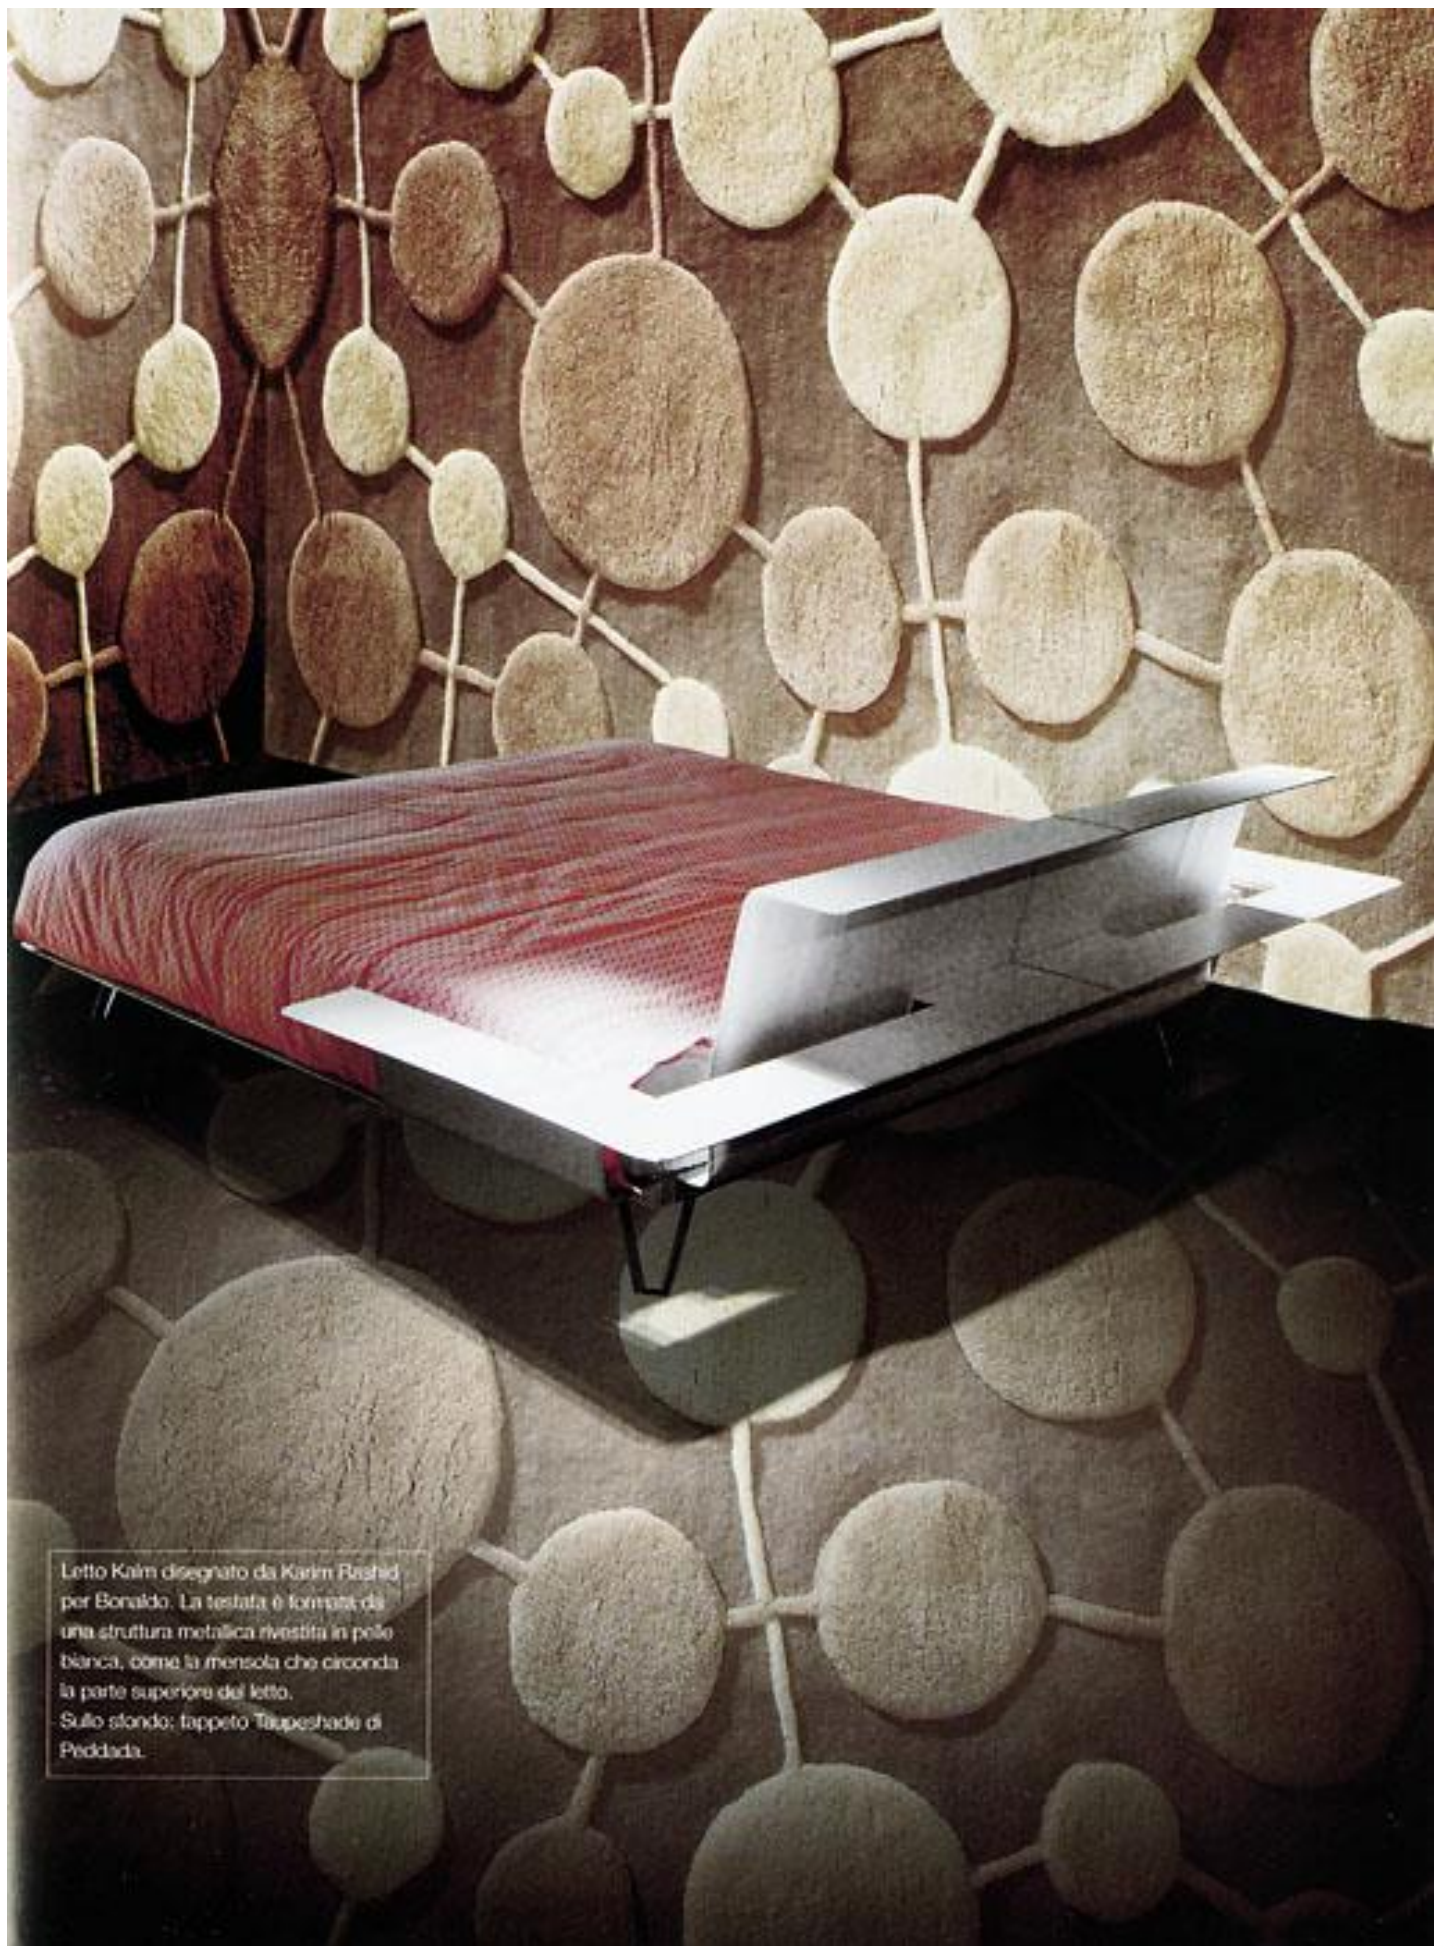

INTERNI

LA RIVISTA DELL'ARREDAMENTO N° 12 DICEMBRE 2005

ARCHITETTURE:
MATER MATERIA

L'INCONTRO:
CHRIS BANGLE

IL TEMA CENTRALE:
TESSUTI E IMBOTTITI
CALDI E
CAREZZEVOLI,
MORBIDI E
AVVOLGENTI

PROGETTO DESIGN:
CERAMICHE 3D

REPERTORIO:
IL DESIGN
PER LA NOTTE

with complete English texts

PLAYDESIGN
by Javier Mariscal

&

Letto Kalm disegnato da Karim Rashid per Bonaldo. La testata è formata da una struttura metallica rivestita in pelle bianca, come la mensola che circonda la parte superiore del letto. Sullo sfondo: tappeto Taupeshade di Peddada.